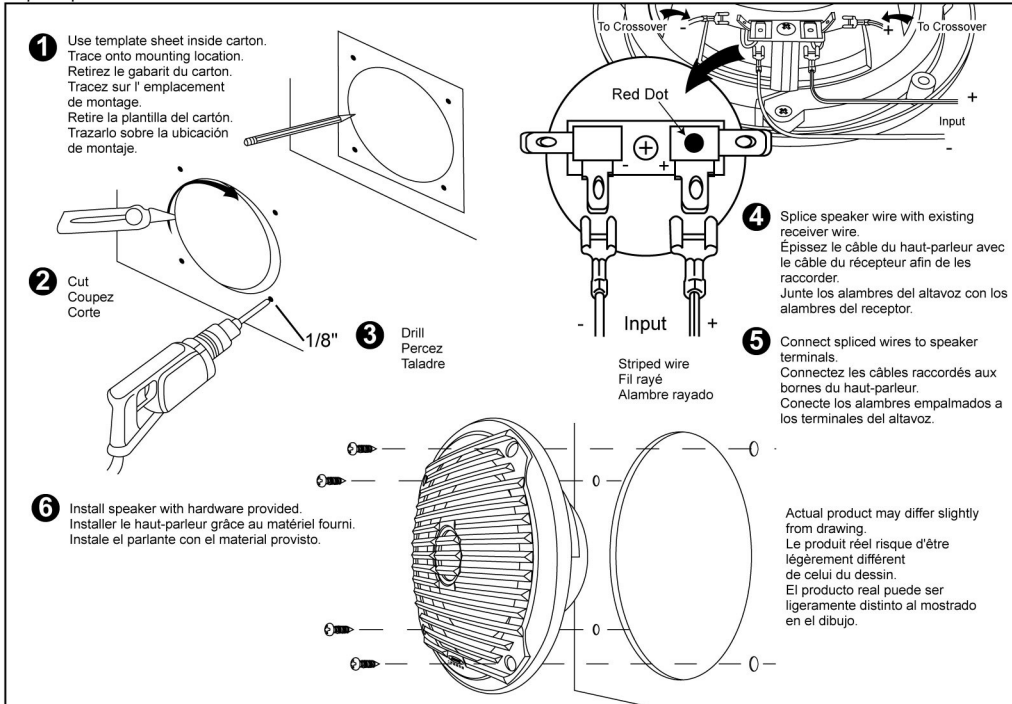

M A R I N E

Woofer Mount  
Support pour woofe  
Soporte para woofe

6 1/2" Marine Component Speaker  
Haut-parleurs étanches de 16,5 cm  
Parlantes estancos de 16,5 cm

Tweeter Mount  
Support de Tweeter  
Soporte del Tweeter